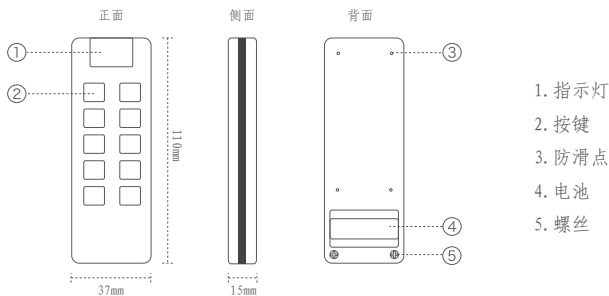

R-C01-K10A 10键中功率遥控器产品使用说明书

Ver 1.0

注意：安装、使用产品前，请阅读安装使用说明书。请妥善保管好本说明书，以便日后能随时查阅。

一、概述

本产品广泛用于无线遥控开关、无线门锁、电动卷帘门窗、车库门、卷闸门、道闸门、防盗报警装置、电机开关、电机正反转控制器、遥控灯具开关、灯具控制器、遥控电子锁、晾衣架遥控、无线呼叫器、电子玩具及安防监控、工业控制、智能家居等领域。特殊的按键可以根据客户要求开发设计。

按键：10键（更多选择：2键、4键、6键、8键）

二、技术参数

- 型号：R-C01-K10A
- 频率：433MHz（其他频点可定制）
- 编码方式：1527学习码
- 周期：T = 1.60ms
- 调试方式：ASK
- 发射功率：15dBm
- 工作电流：12mA@12V
- 待机电流：1uA
- 供电方式：12V 23A电池（一节）
- 通讯距离：400米左右（空旷环境传输）
- 尺寸：110*37*15mm
- 重量：60g